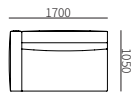

B28-2
1900*1050*655mm
74.8*41.3*25.8"

B28-3
2350*1050*655mm
92.5*41.3*25.8"

单扶

B28A-1
1400*1050*655mm
55.1*41.3*25.8"

B28A-2
1700*1050*655mm
66.9*41.3*25.8"

B28A-3
2000*1050*655mm
78.7*41.3*25.8"

单背

B28B-1
900*1050*655mm
35.4*41.3*25.8"

B28B-2
1200*1050*655mm
47.2*41.3*25.8"

转角

B28C-1
1700*1050*655mm
66.9*41.3*25.8"

B28C-2
2000*1050*655mm
78.7*41.3*25.8"

榻

B28D
1050*1050*355mm
41.3*41.3*14.0"

角位

B28E-1
1050*1050*655mm
41.3*41.3*25.8"

B28E-2
1800*1050*655mm
70.9*41.3*25.8"

B28E-3
2100*1050*655mm
82.7*41.3*25.8"

组合尺寸

B28ZH-1
2750*1700*655mm
108.3*66.9*25.8"

B28ZH-2
3400*1050*655mm
133.9*41.3*25.8"

B28ZH-3
3050*2000*655mm
120.1*78.7*25.8"

B28ZH-4
3350*2000*655mm
131.9*78.7*25.8"

B28ZH-5
3950*2750*655mm
155.5*108.3*25.8"

B28ZH-6
3650*2850*655mm
143.7*112.2*25.8"

B28ZH-7
4250*2750*655mm
167.3*108.3*25.8"