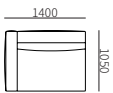

B28-2
1900*1050*655mm
74.8*41.3*25.8"

B28-3
2350*1050*655mm
92.5*41.3*25.8"

单扶

B28A-1
1400*1050*655mm
55.1*41.3*25.8"

B28A-2
1700*1050*655mm
66.9*41.3*25.8"

B28A-3
2000*1050*655mm
78.7*41.3*25.8"

单背

B28B-1
900*1050*655mm
35.4*41.3*25.8"

B28B-2
1200*1050*655mm
47.2*41.3*25.8"

转角

B28C-1
1700*1050*655mm
66.9*41.3*25.8"

B28C-2
2000*1050*655mm
78.7*41.3*25.8"

榻

B28D
1050*1050*355mm
41.3*41.3*14.0"

角位

B28E-1
1050*1050*655mm
41.3*41.3*25.8"

B28E-2
1800*1050*655mm
70.9*41.3*25.8"

B28E-3
2100*1050*655mm
82.7*41.3*25.8"

组合尺寸

B28ZH-1
2750*1700*655mm
108.3*66.9*25.8"

B28ZH-2
3400*1050*655mm
133.9*41.3*25.8"

B28ZH-3
3050*2000*655mm
120.1*78.7*25.8"

B28ZH-4
3350*2000*655mm
131.9*78.7*25.8"

B28ZH-5
3950*2750*655mm
155.5*108.3*25.8"

B28ZH-6
3650*2850*655mm
143.7*112.2*25.8"

B28ZH-7
4250*2750*655mm
167.3*108.3*25.8"