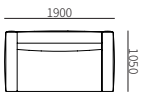

坐垫软包

坐垫为高弹海绵复合，最上层为蓬松棉和羽绒填充

面料

沙发套不可拆卸，多种面料或牛皮可选

靠包

珍珠棉和羽绒混合填充，纯棉靠包内套，外套为可拆卸的面料或牛皮套

组合沙发
B28

沙发

B28-2
1900*1050*655mm
74.8*41.3*25.8"

B28-3
2350*1050*655mm
92.5*41.3*25.8"

单扶

B28A-1
1400*1050*655mm
55.1*41.3*25.8"

B28A-2
1700*1050*655mm
66.9*41.3*25.8"

B28A-3
2000*1050*655mm
78.7*41.3*25.8"

单背

B28B-1
900*1050*655mm
35.4*41.3*25.8"

B28B-2
1200*1050*655mm
47.2*41.3*25.8"

转角

B28C-1
1700*1050*655mm
66.9*41.3*25.8"

B28C-2
2000*1050*655mm
78.7*41.3*25.8"

榻

B28D
1050*1050*355mm
41.3*41.3*14.0"

角位

B28E-1
1050*1050*655mm
41.3*41.3*25.8"

B28E-2
1800*1050*655mm
70.9*41.3*25.8"

B28E-3
2100*1050*655mm
82.7*41.3*25.8"

组合尺寸

B28ZH-1
2750*1700*655mm
108.3*66.9*25.8"

B28ZH-2
3400*1050*655mm
133.9*41.3*25.8"

B28ZH-3
3050*2000*655mm
120.1*78.7*25.8"