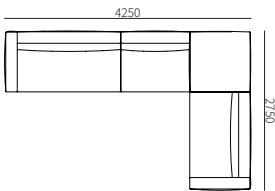

B28-2
1900*1050*655mm
74.8*41.3*25.8"

B28-3
2350*1050*655mm
92.5*41.3*25.8"

单扶

B28A-1
1400*1050*655mm
55.1*41.3*25.8"

B28A-2
1700*1050*655mm
66.9*41.3*25.8"

B28A-3
2000*1050*655mm
78.7*41.3*25.8"

单背

B28B-1
900*1050*655mm
35.4*41.3*25.8"

B28B-2
1200*1050*655mm
47.2*41.3*25.8"

转角

B28C-1
1700*1050*655mm
66.9*41.3*25.8"

B28C-2
2000*1050*655mm
78.7*41.3*25.8"

榻

B28D
1050*1050*355mm
41.3*41.3*14.0"

角位

B28E-1
1050*1050*655mm
41.3*41.3*25.8"

B28E-2
1800*1050*655mm
70.9*41.3*25.8"

B28E-3
2100*1050*655mm
82.7*41.3*25.8"

组合尺寸

B28ZH-1
2750*1700*655mm
108.3*66.9*25.8"

B28ZH-2
3400*1050*655mm
133.9*41.3*25.8"

B28ZH-3
3050*2000*655mm
120.1*78.7*25.8"

B28ZH-4
3350*2000*655mm
131.9*78.7*25.8"

B28ZH-5
3950*2750*655mm
155.5*108.3*25.8"

B28ZH-6
3650*2850*655mm
143.7*112.2*25.8"

B28ZH-7
4250*2750*655mm
167.3*108.3*25.8"