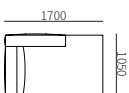

B28-2
1900*1050*655mm
74.8*41.3*25.8"

B28-3
2350*1050*655mm
92.5*41.3*25.8"

单扶

B28A-1
1400*1050*655mm
55.1*41.3*25.8"

B28A-2
1700*1050*655mm
66.9*41.3*25.8"

B28A-3
2000*1050*655mm
78.7*41.3*25.8"

单背

B28B-1
900*1050*655mm
35.4*41.3*25.8"

B28B-2
1200*1050*655mm
47.2*41.3*25.8"

转角

B28C-1
1700*1050*655mm
66.9*41.3*25.8"

B28C-2
2000*1050*655mm
78.7*41.3*25.8"

榻

B28D
1050*1050*355mm
41.3*41.3*14.0"

角位

B28E-1
1050*1050*655mm
41.3*41.3*25.8"

B28E-2
1800*1050*655mm
70.9*41.3*25.8"

B28E-3
2100*1050*655mm
82.7*41.3*25.8"

组合尺寸

B28ZH-1
2750*1700*655mm
108.3*66.9*25.8"

B28ZH-2
3400*1050*655mm
133.9*41.3*25.8"

B28ZH-3
3050*2000*655mm
120.1*78.7*25.8"

B28ZH-4
3350*2000*655mm
131.9*78.7*25.8"

B28ZH-5
3950*2750*655mm
155.5*108.3*25.8"

B28ZH-6
3650*2850*655mm
143.7*112.2*25.8"

B28ZH-7
4250*2750*655mm
167.3*108.3*25.8"