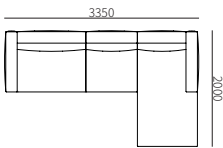

B28-2
1900*1050*655mm
74.8*41.3*25.8"

B28-3
2350*1050*655mm
92.5*41.3*25.8"

单扶

B28A-1
1400*1050*655mm
55.1*41.3*25.8"

B28A-2
1700*1050*655mm
66.9*41.3*25.8"

B28A-3
2000*1050*655mm
78.7*41.3*25.8"

单背

B28B-1
900*1050*655mm
35.4*41.3*25.8"

B28B-2
1200*1050*655mm
47.2*41.3*25.8"

转角

B28C-1
1700*1050*655mm
66.9*41.3*25.8"

B28C-2
2000*1050*655mm
78.7*41.3*25.8"

榻

B28D
1050*1050*355mm
41.3*41.3*14.0"

角位

B28E-1
1050*1050*655mm
41.3*41.3*25.8"

B28E-2
1800*1050*655mm
70.9*41.3*25.8"

B28E-3
2100*1050*655mm
82.7*41.3*25.8"

组合尺寸

B28ZH-1
2750*1700*655mm
108.3*66.9*25.8"

B28ZH-2
3400*1050*655mm
133.9*41.3*25.8"

B28ZH-3
3050*2000*655mm
120.1*78.7*25.8"

B28ZH-4
3350*2000*655mm
131.9*78.7*25.8"

B28ZH-5
3950*2750*655mm
155.5*108.3*25.8"

B28ZH-6
3650*2850*655mm
143.7*112.2*25.8"

B28ZH-7
4250*2750*655mm
167.3*108.3*25.8"