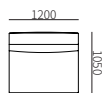

B28-2
1900*1050*655mm
74.8*41.3*25.8"

B28-3
2350*1050*655mm
92.5*41.3*25.8"

单扶

B28A-1
1400*1050*655mm
55.1*41.3*25.8"

B28A-2
1700*1050*655mm
66.9*41.3*25.8"

B28A-3
2000*1050*655mm
78.7*41.3*25.8"

单背

B28B-1
900*1050*655mm
35.4*41.3*25.8"

B28B-2
1200*1050*655mm
47.2*41.3*25.8"

转角

B28C-1
1700*1050*655mm
66.9*41.3*25.8"

B28C-2
2000*1050*655mm
78.7*41.3*25.8"

榻

B28D
1050*1050*355mm
41.3*41.3*14.0"

角位

B28E-1
1050*1050*655mm
41.3*41.3*25.8"

B28E-2
1800*1050*655mm
70.9*41.3*25.8"

B28E-3
2100*1050*655mm
82.7*41.3*25.8"

组合尺寸

B28ZH-1
2750*1700*655mm
108.3*66.9*25.8"

B28ZH-2
3400*1050*655mm
133.9*41.3*25.8"

B28ZH-3
3050*2000*655mm
120.1*78.7*25.8"

B28ZH-4
3350*2000*655mm
131.9*78.7*25.8"

B28ZH-5
3950*2750*655mm
155.5*108.3*25.8"

B28ZH-6
3650*2850*655mm
143.7*112.2*25.8"

B28ZH-7
4250*2750*655mm
167.3*108.3*25.8"