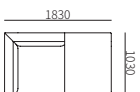

K31-2
2300*1030*720mm
90.6*40.6*28.3"

LEFT/RIGHT ONE-ARMED SOFA

L186A-1
1350*1030*720mm
53.1*40.6*28.3"

L186A-2
1600*1030*720mm
63.0*40.6*28.3"

L186A-3
1850*1030*720mm
72.8*40.6*28.3"

L186A-4
2050*1030*720mm
80.7*40.6*28.3"

SOFA WITHOUT ARM

L186B-1
900*1030*720mm
35.4*40.6*28.3"

L186B-2
1600*1030*720mm
63.0*40.6*28.3"

L186B-3
1800*1030*720mm
70.9*40.6*28.3"

L186B-4
2000*1030*720mm
78.7*40.6*28.3"

LEFT/RIGHT CHAISE

L186C-1
1830*1030*720mm
72.0*40.6*28.3"

L186C-2
2030*1030*720mm
79.9*40.6*28.3"

OTTOMAN

L186D
900*1030*420mm
35.4*40.6*16.5"

LEFT/RIGHT CORNER SEAT

L186E-1
1830*1030*720mm
72.0*40.6*28.3"

L186E-2
1830*1030*720mm
72.0*40.6*28.3"

COMBINATION SIZE

L186ZH-1
2700*1030*720mm
106.3*40.6*28.3"

L186ZH-2
3080*1830*720mm
121.3*72.0*28.3"

L186ZH-3
3280*2030*720mm
129.1*79.9*28.3"

L186ZH-4
3350*1030*720mm
131.9*40.6*28.3"

L186ZH-5
3530*2730*720mm
139.0*107.5*28.3"

L186ZH-6
3680*3030*720mm
144.9*119.3*28.3"