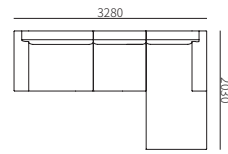

SOFA WITHOUT ARM

L186B-1
900*1030*720mm
35.4*40.6*28.3"

L186B-2
1600*1030*720mm
63.0*40.6*28.3"

L186B-3
1800*1030*720mm
70.9*40.6*28.3"

L186B-4
2000*1030*720mm
78.7*40.6*28.3"

LEFT/RIGHT CHAISE

L186C-1
1830*1030*720mm
72.0*40.6*28.3"

L186C-2
2030*1030*720mm
79.9*40.6*28.3"

OTTOMAN

L186D
900*1030*420mm
35.4*40.6*16.5"

LEFT/RIGHT CORNER SEAT

L186E-1
1830*1030*720mm
72.0*40.6*28.3"

L186E-2
1830*1030*720mm
72.0*40.6*28.3"

COMBINATION SIZE

L186ZH-1
2700*1030*720mm
106.3*40.6*28.3"

L186ZH-2
3080*1830*720mm
121.3*72.0*28.3"

L186ZH-3
3280*2030*720mm
129.1*79.9*28.3"

L186ZH-4
3350*1030*720mm
131.9*40.6*28.3"

L186ZH-5
3530*2730*720mm
139.0*107.5*28.3"

L186ZH-6
3680*3030*720mm
144.9*119.3*28.3"

L186ZH-7
3880*2880*720mm
152.8*113.4*28.3"

L186ZH-8
4230*2730*720mm
166.5*107.5*28.3"