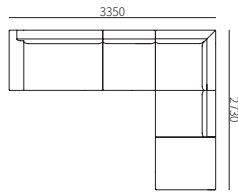

SOFA WITHOUT ARM

L186B-1
900*1030*720mm
35.4*40.6*28.3"

L186B-2
1600*1030*720mm
63.0*40.6*28.3"

L186B-3
1800*1030*720mm
70.9*40.6*28.3"

L186B-4
2000*1030*720mm
78.7*40.6*28.3"

LEFT/RIGHT CHAISE

L186C-1
1830*1030*720mm
72.0*40.6*28.3"

L186C-2
2030*1030*720mm
79.9*40.6*28.3"

OTTOMAN

L186D
900*1030*420mm
35.4*40.6*16.5"

LEFT/RIGHT CORNER SEAT

L186E-1
1830*1030*720mm
72.0*40.6*28.3"

L186E-2
1830*1030*720mm
72.0*40.6*28.3"

COMBINATION SIZE

L186ZH-1
2700*1030*720mm
106.3*40.6*28.3"

L186ZH-2
3080*1830*720mm
121.3*72.0*28.3"

L186ZH-3
3280*2030*720mm
129.1*79.9*28.3"

L186ZH-4
3350*1030*720mm
131.9*40.6*28.3"

L186ZH-5
3530*2730*720mm
139.0*107.5*28.3"

L186ZH-6
3680*3030*720mm
144.9*119.3*28.3"

L186ZH-7
3880*2880*720mm
152.8*113.4*28.3"

L186ZH-8
4230*2730*720mm
166.5*107.5*28.3"