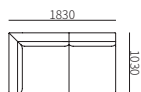

SOFA WITHOUT ARM

L186B-1
900*1030*720mm
35.4*40.6*28.3"

L186B-2
1600*1030*720mm
63.0*40.6*28.3"

L186B-3
1800*1030*720mm
70.9*40.6*28.3"

L186B-4
2000*1030*720mm
78.7*40.6*28.3"

LEFT/RIGHT CHAISE

L186C-1
1830*1030*720mm
72.0*40.6*28.3"

L186C-2
2030*1030*720mm
79.9*40.6*28.3"

OTTOMAN

L186D
900*1030*420mm
35.4*40.6*16.5"

LEFT/RIGHT CORNER SEAT

L186E-1
1830*1030*720mm
72.0*40.6*28.3"

L186E-2
1830*1030*720mm
72.0*40.6*28.3"

COMBINATION SIZE

L186ZH-1
2700*1030*720mm
106.3*40.6*28.3"

L186ZH-2
3080*1830*720mm
121.3*72.0*28.3"

L186ZH-3
3280*2030*720mm
129.1*79.9*28.3"

L186ZH-4
3350*1030*720mm
131.9*40.6*28.3"

L186ZH-5
3530*2730*720mm
139.0*107.5*28.3"

L186ZH-6
3680*3030*720mm
144.9*119.3*28.3"

L186ZH-7
3880*2880*720mm
152.8*113.4*28.3"

L186ZH-8
4230*2730*720mm
166.5*107.5*28.3"