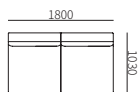

K31-2
2300*1030*720mm
90.6*40.6*28.3"

LEFT/RIGHT ONE-ARMED SOFA

L186A-1
1350*1030*720mm
53.1*40.6*28.3"

L186A-2
1600*1030*720mm
63.0*40.6*28.3"

L186A-3
1850*1030*720mm
72.8*40.6*28.3"

L186A-4
2050*1030*720mm
80.7*40.6*28.3"

SOFA WITHOUT ARM

L186B-1
900*1030*720mm
35.4*40.6*28.3"

L186B-2
1600*1030*720mm
63.0*40.6*28.3"

L186B-3
1800*1030*720mm
70.9*40.6*28.3"

L186B-4
2000*1030*720mm
78.7*40.6*28.3"

LEFT/RIGHT CHAISE

L186C-1
1830*1030*720mm
72.0*40.6*28.3"

L186C-2
2030*1030*720mm
79.9*40.6*28.3"

OTTOMAN

L186D
900*1030*420mm
35.4*40.6*16.5"

LEFT/RIGHT CORNER SEAT

L186E-1
1830*1030*720mm
72.0*40.6*28.3"

L186E-2
1830*1030*720mm
72.0*40.6*28.3"

COMBINATION SIZE

L186ZH-1
2700*1030*720mm
106.3*40.6*28.3"

L186ZH-2
3080*1830*720mm
121.3*72.0*28.3"

L186ZH-3
3280*2030*720mm
129.1*79.9*28.3"

L186ZH-4
3350*1030*720mm
131.9*40.6*28.3"

L186ZH-5
3530*2730*720mm
139.0*107.5*28.3"

L186ZH-6
3680*3030*720mm
144.9*119.3*28.3"