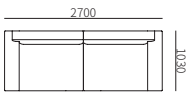

SOFA WITHOUT ARM

L186B-1
900*1030*720mm
35.4*40.6*28.3"

L186B-2
1600*1030*720mm
63.0*40.6*28.3"

L186B-3
1800*1030*720mm
70.9*40.6*28.3"

L186B-4
2000*1030*720mm
78.7*40.6*28.3"

LEFT/RIGHT CHAISE

L186C-1
1830*1030*720mm
72.0*40.6*28.3"

L186C-2
2030*1030*720mm
79.9*40.6*28.3"

OTTOMAN

L186D
900*1030*420mm
35.4*40.6*16.5"

LEFT/RIGHT CORNER SEAT

L186E-1
1830*1030*720mm
72.0*40.6*28.3"

L186E-2
1830*1030*720mm
72.0*40.6*28.3"

COMBINATION SIZE

L186ZH-1
2700*1030*720mm
106.3*40.6*28.3"

L186ZH-2
3080*1830*720mm
121.3*72.0*28.3"

L186ZH-3
3280*2030*720mm
129.1*79.9*28.3"

L186ZH-4
3350*1030*720mm
131.9*40.6*28.3"

L186ZH-5
3530*2730*720mm
139.0*107.5*28.3"

L186ZH-6
3680*3030*720mm
144.9*119.3*28.3"

L186ZH-7
3880*2880*720mm
152.8*113.4*28.3"

L186ZH-8
4230*2730*720mm
166.5*107.5*28.3"