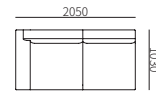

K31-2
2300*1030*720mm
90.6*40.6*28.3"

LEFT/RIGHT ONE-ARMED SOFA

L186A-1
1350*1030*720mm
53.1*40.6*28.3"

L186A-2
1600*1030*720mm
63.0*40.6*28.3"

L186A-3
1850*1030*720mm
72.8*40.6*28.3"

L186A-4
2050*1030*720mm
80.7*40.6*28.3"

SOFA WITHOUT ARM

L186B-1
900*1030*720mm
35.4*40.6*28.3"

L186B-2
1600*1030*720mm
63.0*40.6*28.3"

L186B-3
1800*1030*720mm
70.9*40.6*28.3"

L186B-4
2000*1030*720mm
78.7*40.6*28.3"

LEFT/RIGHT CHAISE

L186C-1
1830*1030*720mm
72.0*40.6*28.3"

L186C-2
2030*1030*720mm
79.9*40.6*28.3"

OTTOMAN

L186D
900*1030*420mm
35.4*40.6*16.5"

LEFT/RIGHT CORNER SEAT

L186E-1
1830*1030*720mm
72.0*40.6*28.3"

L186E-2
1830*1030*720mm
72.0*40.6*28.3"

COMBINATION SIZE

L186ZH-1
2700*1030*720mm
106.3*40.6*28.3"

L186ZH-2
3080*1830*720mm
121.3*72.0*28.3"

L186ZH-3
3280*2030*720mm
129.1*79.9*28.3"

L186ZH-4
3350*1030*720mm
131.9*40.6*28.3"

L186ZH-5
3530*2730*720mm
139.0*107.5*28.3"

L186ZH-6
3680*3030*720mm
144.9*119.3*28.3"