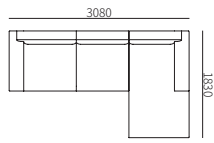

SOFA WITHOUT ARM

L186B-1
900*1030*720mm
35.4*40.6*28.3"

L186B-2
1600*1030*720mm
63.0*40.6*28.3"

L186B-3
1800*1030*720mm
70.9*40.6*28.3"

L186B-4
2000*1030*720mm
78.7*40.6*28.3"

LEFT/RIGHT CHAISE

L186C-1
1830*1030*720mm
72.0*40.6*28.3"

L186C-2
2030*1030*720mm
79.9*40.6*28.3"

OTTOMAN

L186D
900*1030*420mm
35.4*40.6*16.5"

LEFT/RIGHT CORNER SEAT

L186E-1
1830*1030*720mm
72.0*40.6*28.3"

L186E-2
1830*1030*720mm
72.0*40.6*28.3"

COMBINATION SIZE

L186ZH-1
2700*1030*720mm
106.3*40.6*28.3"

L186ZH-2
3080*1830*720mm
121.3*72.0*28.3"

L186ZH-3
3280*2030*720mm
129.1*79.9*28.3"

L186ZH-4
3350*1030*720mm
131.9*40.6*28.3"

L186ZH-5
3530*2730*720mm
139.0*107.5*28.3"

L186ZH-6
3680*3030*720mm
144.9*119.3*28.3"

L186ZH-7
3880*2880*720mm
152.8*113.4*28.3"

L186ZH-8
4230*2730*720mm
166.5*107.5*28.3"