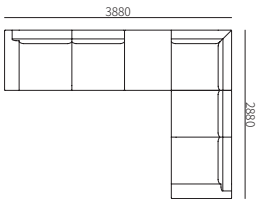

L186C-2
2030*1030*720mm
79.9*40.6*28.3"

OTTOMAN

L186D
900*1030*420mm
35.4*40.6*16.5"

LEFT/RIGHT CORNER SEAT

L186E-1
1830*1030*720mm
72.0*40.6*28.3"

L186E-2
1830*1030*720mm
72.0*40.6*28.3"

COMBINATION SIZE

L186ZH-1
2700*1030*720mm
106.3*40.6*28.3"

L186ZH-2
3080*1830*720mm
121.3*72.0*28.3"

L186ZH-3
3280*2030*720mm
129.1*79.9*28.3"

L186ZH-4
3350*1030*720mm
131.9*40.6*28.3"

L186ZH-5
3530*2730*720mm
139.0*107.5*28.3"

L186ZH-6
3680*3030*720mm
144.9*119.3*28.3"

L186ZH-7
3880*2880*720mm
152.8*113.4*28.3"

L186ZH-8
4230*2730*720mm
166.5*107.5*28.3"