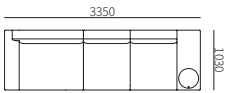

SOFA WITHOUT ARM

L186B-1
900*1030*720mm
35.4*40.6*28.3"

L186B-2
1600*1030*720mm
63.0*40.6*28.3"

L186B-3
1800*1030*720mm
70.9*40.6*28.3"

L186B-4
2000*1030*720mm
78.7*40.6*28.3"

LEFT/RIGHT CHAISE

L186C-1
1830*1030*720mm
72.0*40.6*28.3"

L186C-2
2030*1030*720mm
79.9*40.6*28.3"

OTTOMAN

L186D
900*1030*420mm
35.4*40.6*16.5"

LEFT/RIGHT CORNER SEAT

L186E-1
1830*1030*720mm
72.0*40.6*28.3"

L186E-2
1830*1030*720mm
72.0*40.6*28.3"

COMBINATION SIZE

L186ZH-1
2700*1030*720mm
106.3*40.6*28.3"

L186ZH-2
3080*1830*720mm
121.3*72.0*28.3"

L186ZH-3
3280*2030*720mm
129.1*79.9*28.3"

L186ZH-4
3350*1030*720mm
131.9*40.6*28.3"

L186ZH-5
3530*2730*720mm
139.0*107.5*28.3"

L186ZH-6
3680*3030*720mm
144.9*119.3*28.3"

L186ZH-7
3880*2880*720mm
152.8*113.4*28.3"

L186ZH-8
4230*2730*720mm
166.5*107.5*28.3"