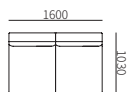

K31-2
2300*1030*720mm
90.6*40.6*28.3"

LEFT/RIGHT ONE-ARMED SOFA

L186A-1
1350*1030*720mm
53.1*40.6*28.3"

L186A-2
1600*1030*720mm
63.0*40.6*28.3"

L186A-3
1850*1030*720mm
72.8*40.6*28.3"

L186A-4
2050*1030*720mm
80.7*40.6*28.3"

SOFA WITHOUT ARM

L186B-1
900*1030*720mm
35.4*40.6*28.3"

L186B-2
1600*1030*720mm
63.0*40.6*28.3"

L186B-3
1800*1030*720mm
70.9*40.6*28.3"

L186B-4
2000*1030*720mm
78.7*40.6*28.3"

LEFT/RIGHT CHAISE

L186C-1
1830*1030*720mm
72.0*40.6*28.3"

L186C-2
2030*1030*720mm
79.9*40.6*28.3"

OTTOMAN

L186D
900*1030*420mm
35.4*40.6*16.5"

LEFT/RIGHT CORNER SEAT

L186E-1
1830*1030*720mm
72.0*40.6*28.3"

L186E-2
1830*1030*720mm
72.0*40.6*28.3"

COMBINATION SIZE

L186ZH-1
2700*1030*720mm
106.3*40.6*28.3"

L186ZH-2
3080*1830*720mm
121.3*72.0*28.3"

L186ZH-3
3280*2030*720mm
129.1*79.9*28.3"

L186ZH-4
3350*1030*720mm
131.9*40.6*28.3"

L186ZH-5
3530*2730*720mm
139.0*107.5*28.3"

L186ZH-6
3680*3030*720mm
144.9*119.3*28.3"