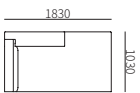

K31-2
2300*1030*720mm
90.6*40.6*28.3"

LEFT/RIGHT ONE-ARMED SOFA

L186A-1
1350*1030*720mm
53.1*40.6*28.3"

L186A-2
1600*1030*720mm
63.0*40.6*28.3"

L186A-3
1850*1030*720mm
72.8*40.6*28.3"

L186A-4
2050*1030*720mm
80.7*40.6*28.3"

SOFA WITHOUT ARM

L186B-1
900*1030*720mm
35.4*40.6*28.3"

L186B-2
1600*1030*720mm
63.0*40.6*28.3"

L186B-3
1800*1030*720mm
70.9*40.6*28.3"

L186B-4
2000*1030*720mm
78.7*40.6*28.3"

LEFT/RIGHT CHAISE

L186C-1
1830*1030*720mm
72.0*40.6*28.3"

L186C-2
2030*1030*720mm
79.9*40.6*28.3"

OTTOMAN

L186D
900*1030*420mm
35.4*40.6*16.5"

LEFT/RIGHT CORNER SEAT

L186E-1
1830*1030*720mm
72.0*40.6*28.3"

L186E-2
1830*1030*720mm
72.0*40.6*28.3"

COMBINATION SIZE

L186ZH-1
2700*1030*720mm
106.3*40.6*28.3"

L186ZH-2
3080*1830*720mm
121.3*72.0*28.3"

L186ZH-3
3280*2030*720mm
129.1*79.9*28.3"

L186ZH-4
3350*1030*720mm
131.9*40.6*28.3"

L186ZH-5
3530*2730*720mm
139.0*107.5*28.3"

L186ZH-6
3680*3030*720mm
144.9*119.3*28.3"