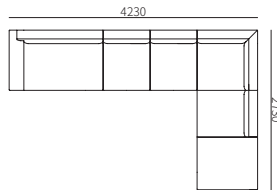

L186C-2
2030*1030*720mm
79.9*40.6*28.3"

OTTOMAN

L186D
900*1030*420mm
35.4*40.6*16.5"

LEFT/RIGHT CORNER SEAT

L186E-1
1830*1030*720mm
72.0*40.6*28.3"

L186E-2
1830*1030*720mm
72.0*40.6*28.3"

COMBINATION SIZE

L186ZH-1
2700*1030*720mm
106.3*40.6*28.3"

L186ZH-2
3080*1830*720mm
121.3*72.0*28.3"

L186ZH-3
3280*2030*720mm
129.1*79.9*28.3"

L186ZH-4
3350*1030*720mm
131.9*40.6*28.3"

L186ZH-5
3530*2730*720mm
139.0*107.5*28.3"

L186ZH-6
3680*3030*720mm
144.9*119.3*28.3"

L186ZH-7
3880*2880*720mm
152.8*113.4*28.3"

L186ZH-8
4230*2730*720mm
166.5*107.5*28.3"