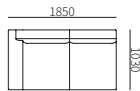

K31-2
2300*1030*720mm
90.6*40.6*28.3"

LEFT/RIGHT ONE-ARMED SOFA

L186A-1
1350*1030*720mm
53.1*40.6*28.3"

L186A-2
1600*1030*720mm
63.0*40.6*28.3"

L186A-3
1850*1030*720mm
72.8*40.6*28.3"

L186A-4
2050*1030*720mm
80.7*40.6*28.3"

SOFA WITHOUT ARM

L186B-1
900*1030*720mm
35.4*40.6*28.3"

L186B-2
1600*1030*720mm
63.0*40.6*28.3"

L186B-3
1800*1030*720mm
70.9*40.6*28.3"

L186B-4
2000*1030*720mm
78.7*40.6*28.3"

LEFT/RIGHT CHAISE

L186C-1
1830*1030*720mm
72.0*40.6*28.3"

L186C-2
2030*1030*720mm
79.9*40.6*28.3"

OTTOMAN

L186D
900*1030*420mm
35.4*40.6*16.5"

LEFT/RIGHT CORNER SEAT

L186E-1
1830*1030*720mm
72.0*40.6*28.3"

L186E-2
1830*1030*720mm
72.0*40.6*28.3"

COMBINATION SIZE

L186ZH-1
2700*1030*720mm
106.3*40.6*28.3"

L186ZH-2
3080*1830*720mm
121.3*72.0*28.3"

L186ZH-3
3280*2030*720mm
129.1*79.9*28.3"

L186ZH-4
3350*1030*720mm
131.9*40.6*28.3"

L186ZH-5
3530*2730*720mm
139.0*107.5*28.3"

L186ZH-6
3680*3030*720mm
144.9*119.3*28.3"