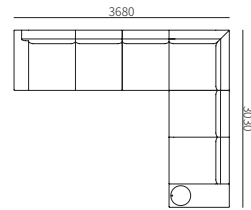

SOFA WITHOUT ARM

L186B-1
900*1030*720mm
35.4*40.6*28.3"

L186B-2
1600*1030*720mm
63.0*40.6*28.3"

L186B-3
1800*1030*720mm
70.9*40.6*28.3"

L186B-4
2000*1030*720mm
78.7*40.6*28.3"

LEFT/RIGHT CHAISE

L186C-1
1830*1030*720mm
72.0*40.6*28.3"

L186C-2
2030*1030*720mm
79.9*40.6*28.3"

OTTOMAN

L186D
900*1030*420mm
35.4*40.6*16.5"

LEFT/RIGHT CORNER SEAT

L186E-1
1830*1030*720mm
72.0*40.6*28.3"

L186E-2
1830*1030*720mm
72.0*40.6*28.3"

COMBINATION SIZE

L186ZH-1
2700*1030*720mm
106.3*40.6*28.3"

L186ZH-2
3080*1830*720mm
121.3*72.0*28.3"

L186ZH-3
3280*2030*720mm
129.1*79.9*28.3"

L186ZH-4
3350*1030*720mm
131.9*40.6*28.3"

L186ZH-5
3530*2730*720mm
139.0*107.5*28.3"

L186ZH-6
3680*3030*720mm
144.9*119.3*28.3"

L186ZH-7
3880*2880*720mm
152.8*113.4*28.3"

L186ZH-8
4230*2730*720mm
166.5*107.5*28.3"